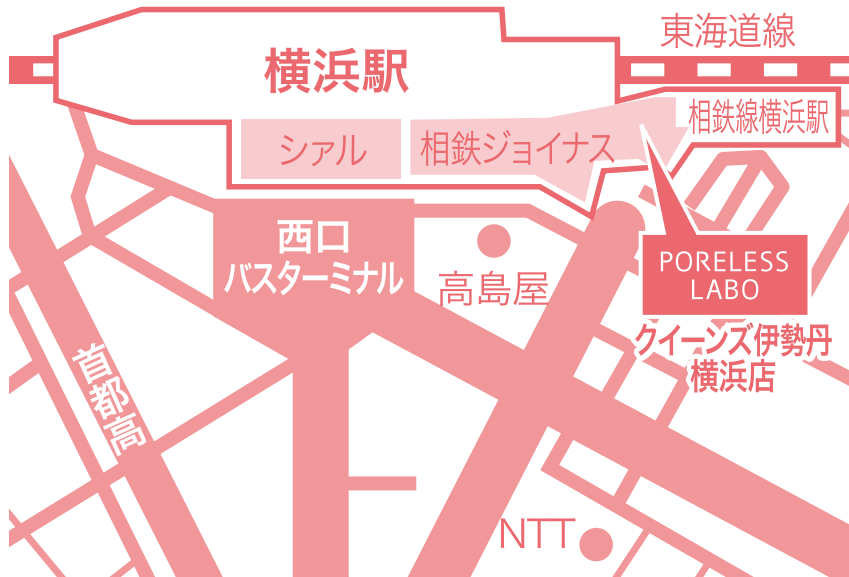

クイーンズ伊勢丹横浜店

横浜駅相鉄ジョイナス内
(JR、相鉄、東急、京急、みなとみらい、市営地下鉄)

神奈川県横浜市西区南幸1-5-1 相鉄ジョイナスB1F

営業時間/10:00~22:00

定休/クイーンズ伊勢丹の休館日に準ずる 予約優先制

ご予約

TEL.045-328-1135

PORELESS
LABO