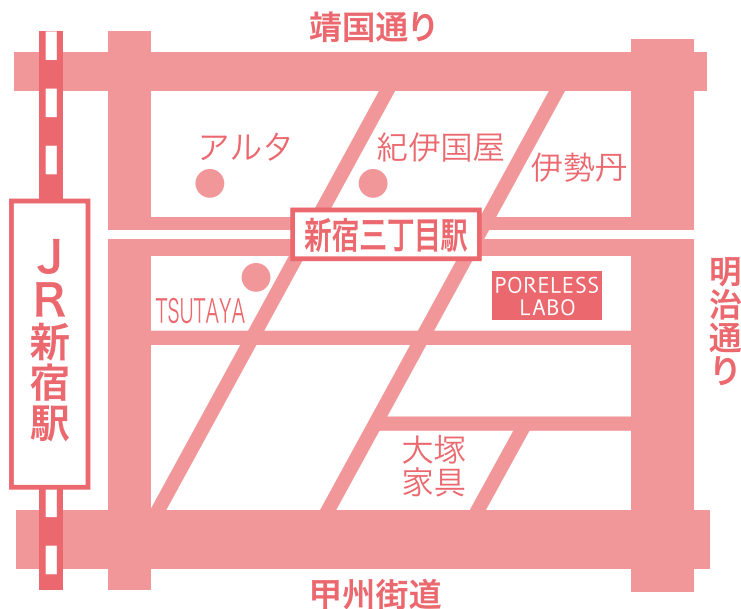

新宿マルイ本館店

JR新宿駅(東口徒歩約6分)
東京メトロ丸の内線・副都心線 都営新宿線 新宿三丁目駅

東京都新宿区新宿3-30-13 新宿マルイ本館7F
営業時間/11:00~21:00/11:00~20:30(日・祝)
定休/新宿マルイ本館の休館日に準ずる 予約優先制

ご予約

TEL.03-5919-8089

PORELESS
LABO

by CRÉ CHEZ