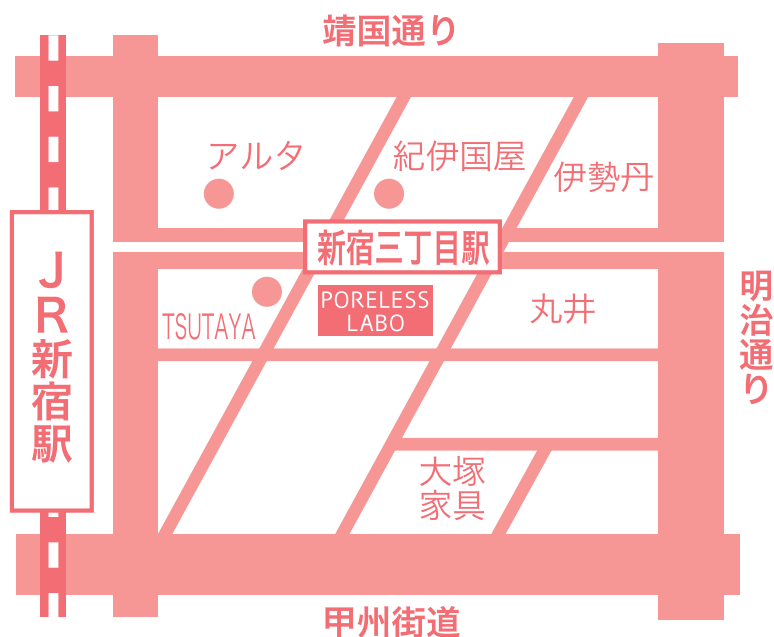

新宿三越アルコット店

JR新宿駅(東口徒歩約5分)

東京メトロ丸の内線・副都心線 都営新宿線 新宿三丁目駅(A5番出口改札前)

東京都新宿区新宿3-29-1 新宿三越アルコットB2F

営業時間/11:00~21:00

予約優先制

定休/新宿三越アルコットの休館日に準ずる

ご予約 TEL.03-6912-1070

PORELESS
LABO

by CRÉ CHEZ