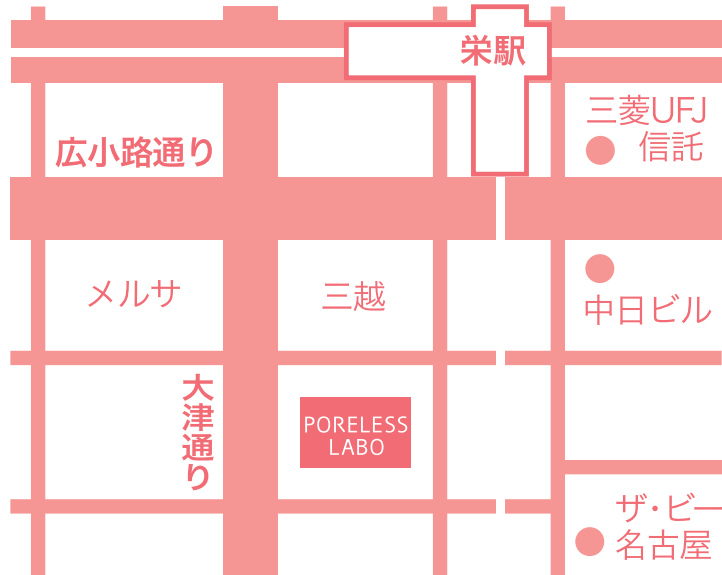

## 名古屋ラシック店

市営地下鉄東山線・名城線 名鉄瀬戸線 栄駅(徒歩約3分)

愛知県名古屋市中区栄3-6-1 ラシック6F

営業時間/11:00~21:00

定休/ラシックの休館日に準ずる 予約優先制

ご予約

TEL.052-259-6586

PORELESS  
LABO