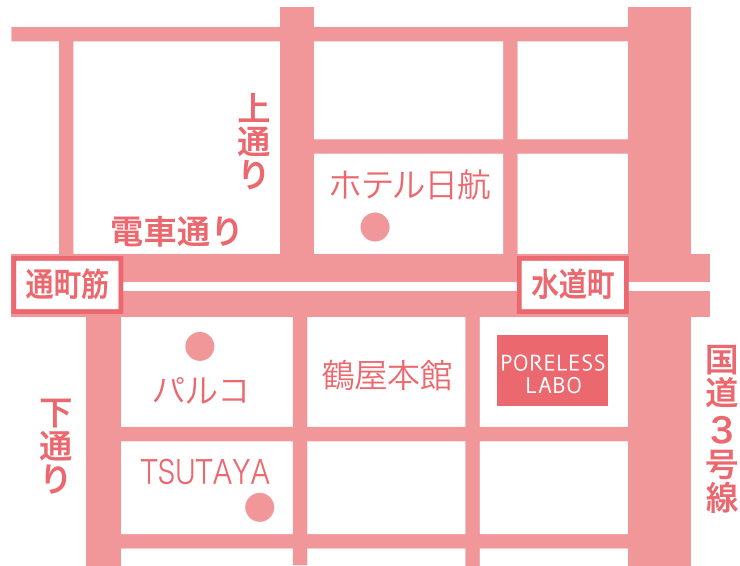

熊本鶴屋店

鶴屋百貨店東館1F

熊本県熊本市中央区手取本町6-1 鶴屋百貨店東館1F
営業時間/10:00~19:00/10:00~19:30(金・土)
定休/鶴屋百貨店の休館日に準ずる 予約優先制

ご予約 TEL.096-311-1455

PORELESS
LABO

by CRÉ CHEZ